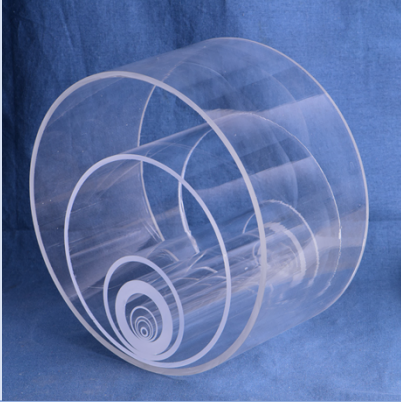

Thick wall tube / 厚壁石英管